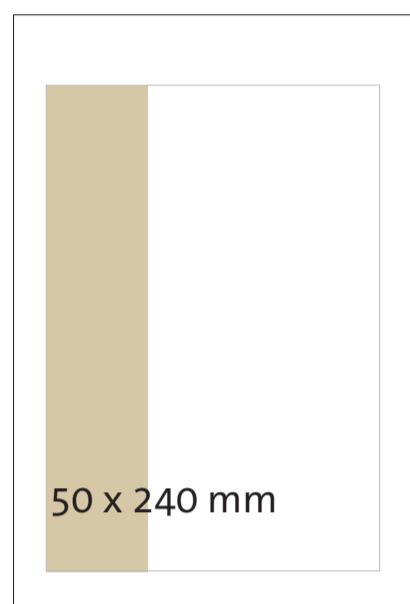

164 x 240 mm
(Satzspiegel)

1/1 Seite (Satzspiegel)

107 x 240 mm

2/3 Seite hoch

50 x 240 mm

1/3 Seite hoch

164 x 120 mm

1/2 Seite quer

107 x 80 mm

1/3 Seite Eckformat

164 x 80 mm

1/3 Seite quer

107 x 60 mm

1/4 Seite Eckformat

164 x 60 mm

1/4 - Seite quer

50 x 24 mm

1/10 Spalte (Stopper)

50 x 72 mm

3/10 Spalte

50 x 120 mm

5/10 Spalte

200 x 295 mm
(+ 3 mm)

Vollformatseite